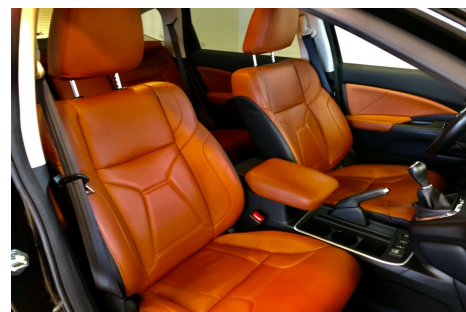

Honda CR-V · 1,6 · i-DTEC Elegance+

Pris: 239.900,-

Type:	Personvogn
Modelår:	2016
1. indreg:	12/2016
Kilometer:	67.000 km.
Brændstof:	Diesel
Farve:	Sortmetal
Antal døre:	5

19" alufælge · navigation · skiltegenkendelse · multifunktionsrat · bluetooth · læderindtræk · splitbagsæde · læderrat · 4x el-ruder · sædevarme · regnsensor · fjernb. c.lås · fartpilot · kørecomputer · 2 zone klima · bakkamera · parkeringssensor (bag) · parkeringssensor (for) · tågelygter · el-klapbare sidespejle m. varme · mørktonede ruder i bag · led kørellys · esp · vognbaneassistent · blindvinkelsassistent · tagræling. Den helt rigtige farvekombination Sortmetallic med nøddebrun læderindtræk. Bemærk indtrækket er mere mørkt end på billederne.