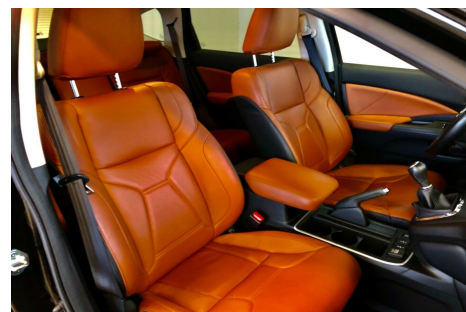

19" alufælge · navigation · skiltegenkendelse · multifunktionsrat · bluetooth · læderindtræk · splitbagsæde · læderrat · 4x el-ruder · sædevarme · regnsensor · fjernb. c.lås · fartpilot · kørecomputer · 2 zone klima · bakkamera · parkeringssensor (bag) · parkeringssensor (for) · tågelygter · el-klapbare sidespejle m. varme · mørktonede ruder i bag · led kørellys · esp · vognbaneassistent · blindvinkelsassistent · tagræling. Den helt rigtige farvekombination Sortmetallic med nøddebrun læderindtræk. Bemærk indtrækket er mere mørkt end på billederne.